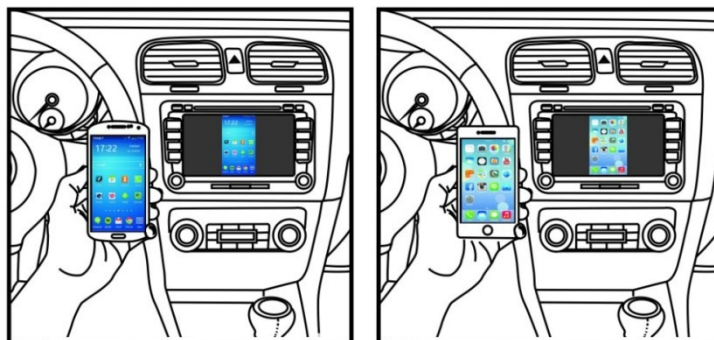

Pantalla HD de alta definición
1080x600 pixel.

Pantalla capacitiva multi-touch.

Función Airplay & Miracast

Esta función le permitirá ver y escuchar todo el contenido de tu teléfono móvil sin cables.

Compatible con Android 4.2 o superior y IOS 7.0 o superior

Función Internet:

Podrá conectar a internet mediante 3G o wifi, permitiéndole compartir el plan de datos de su teléfono móvil para navegar.

Con esta función podrá descargar miles de aplicaciones en su dispositivo.

El mejorado procesador de audio 3D DSP le permitirá reproducir su música preferida con la máxima calidad y le permitirá realizar sus viajes más amenos.

Esta función tiene pre-establecidos varios tipo de ecualización como Rock, Jazz, Pop, Dance, y la opción de ajustes personalizados.