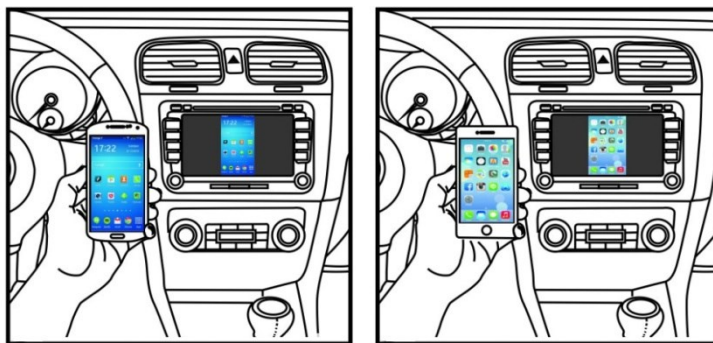

Pantalla HD de alta definición
1080x600 pixel.

Pantalla capacitiva multi-touch.

Función Airplay & Miracast

Esta función le permitirá ver y escuchar todo el contenido de tu teléfono móvil sin cables.

Compatible con Android 4.2 o superior y IOS 7.0 o superior

Función Internet:

Podrá conectar a internet mediante 3G o wifi, permitiéndole compartir el plan de datos de su teléfono móvil para navegar.

Con esta función podrá descargar miles de aplicaciones en su dispositivo.

El mejorado procesador de audio 3D DSP le permitirá reproducir su música preferida con la máxima calidad y le permitirá realizar sus viajes más amenos.

Esta función tiene pre-establecidos varios tipo de ecualización como Rock, Jazz, Pop, Dance, y la opción de ajustes personalizados.